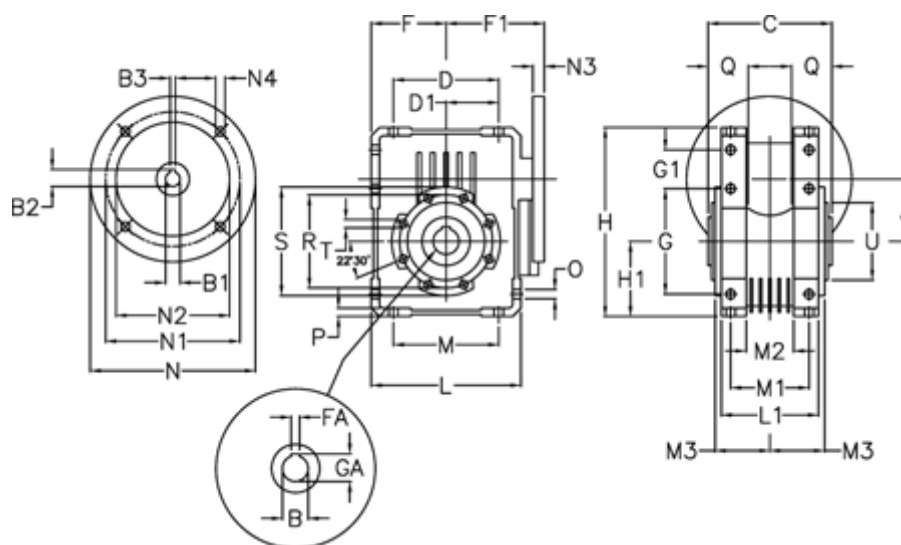

Varenummer: 392211001574136
 Beskrivelse: Snekkegear med skridnav
 W110 L2-U-15-P100 B14

Mål

A = 110.1	F = 125	L = 250	N2 = 110	T = M12x19
B = 42	F1 = 151	L1 = 143	N3 = 13	U = 130
B1 E7 = 28	FA = 12	M = 184	N4 = 13	
B2 = 31.3	G = 184	M1 = 115	O = 14	
B3 H9 = 8	G1 = 58	M2 = 69	P = 14	
C = 155	GA = 45.3	M3 = 73	Q = 45	
D = 174	H = 308	N = 160	R = 165	
D1 = 82	H1 = 125	N1 = 130	S = 200	